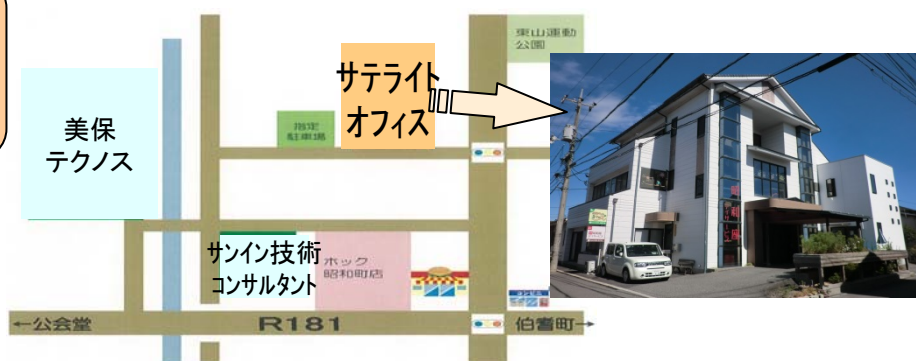

## 利用料など

★サテライトオフィスのご利用は**無料**  
（駐車場とも）

★テレワークスペースのみの利用も可能

★保育・託児サービスの利用料は利用者  
負担

保育ルーム・ミキッズ 400円/時間

米子ファミリー・トータル 600円/時間

★保育・託児利用料が以下の金額を超え  
る場合は、超過部分の補填をうけるこ  
とができます

0～2歳児 2,000円/1日

3歳児以上 1,000円/1日

【サテライトオフィス所在地】

米子市昭和町55-3 3階

3F オフィス { テレワークスペース  
託児スペース }  
2F 保育ルーム・ミキッズ/管理事務所  
1F (昭和座デイサービス)

まずは、お電話でお気軽にお問い合わせください

管理事務所  
保育ルーム・ミキッズ内  
米子市昭和町55-3 2階

TEL/FAX 0859-21-0098  
mail:mikids@hakuchou-care.jp  
http://www.hakuchou-care.jp