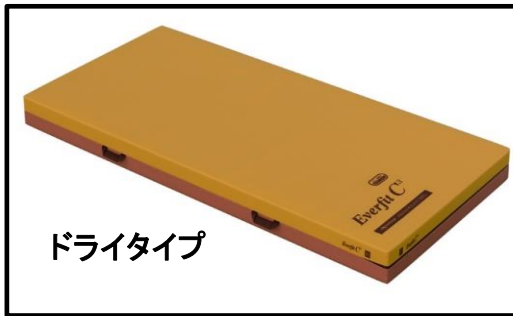

<新商品のご案内>

as human, for human
PARAMOUNT BED

エバーフィット シー スリー

Everfit C³

ドライタイプ

change 1
やさしい
素材による
体圧分散性
の向上

change 2
新開発
「ムーブサポートフォーム」による
動きやすさ
の向上

change 3
新素材
「さらフェース」による
蒸れ軽減
※ドライタイプのみ

ロングセラー「エバーフィットマットレス」が進化。

3つの性能向上を遂げたリバーシブルマットレスです。

rento

ソフトピンク

ミントグリーン

サンドホワイト

お好みに合わせてヘッド/フットボードとサイドパネルの色を変更できます

♪ 低床22cm+垂直昇降方式で安心
(オプション脚座セットで床高15cmの超低床ベッドにも変更できます)

♪ ボードの厚さを薄くし、省スペース化を実現
スイング昇降方式のQ-AURA(クオアラ)シリーズ(レギュラー)よりも 長さ方向で約13cm短くなりました)

♪ 表示パネル付手元スイッチ
(メモリーポジション機能・・・よく使うポジションやお好みのポジションを登録できます)

◎FAXでご案内をしております「はくちょう通信」がホームページではフルカラーで ご覧いただけます。

2モーション
月額¥7,000
1割負担 ¥700
2割負担 ¥1,400