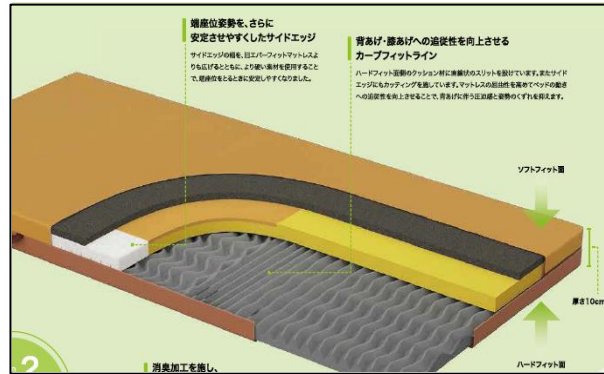

<新商品のご案内>

as human, for human
PARAMOUNT BED

エバーフィット シー スリー

Everfit C³

ドライタイプ

change 1
やさしい
素材による
体圧分散性
の向上

change 2
新開発
「ムーブサポートフォーム」による
動きやすさ
の向上

change 3
新素材
「さらフェース」による
蒸れ軽減
※ドライタイプのみ

ロングセラー「エバーフィットマットレス」が進化。

3つの性能向上を遂げたリバーシブルマットレスです。

rento

ソフトピンク

ミントグリーン

サンドホワイト

お好みに合わせてヘッド/フットボードとサイドパネルの色を変更できます

♪ 低床22cm+垂直昇降方式で安心
(オプション脚座セットで床高15cmの超低床ベッドにも変更できます)

♪ ボードの厚さを薄くし、省スペース化を実現
スイング昇降方式のQ-AURA(クオアラ)シリーズ(レギュラー)よりも 長さ方向で約13cm短くなりました)

♪ 表示パネル付手元スイッチ
(メモリーポジション機能・・・よく使うポジションやお好みのポジションを登録できます)

◎FAXでご案内をしております「はくちょう通信」がホームページではフルカラーで ご覧いただけます。

2モーション
月額¥7,000
1割負担 ¥700
2割負担 ¥1,400